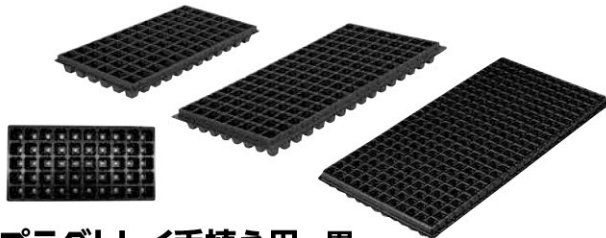

164 床面や雪地・砂利地等でのすべり止めに。

100×150cm

有孔ラバーマット PM-1050

予約価格	本体 5,480 円 (参考税込 6,028円)
商品コード	
申込数量	

耐衝撃性、耐薬品性、耐寒性に優れています。

ローリータンク

型番	165 LT-100eco 100ℓ	166 LT-200eco 200ℓ	167 LT-300eco 300ℓ	168 LT-500eco 500ℓ
予約価格	本体 5,980 円 (参考税込 6,578円)	本体 7,980 円 (参考税込 8,778円)	本体 9,800 円 (参考税込 10,780円)	本体 11,800 円 (参考税込 12,980円)
商品コード				
申込数量				

169 農業分野で活躍の頑丈で軽量、低価格の敷板。

養生敷板ディバン 910×1820×厚8mm

予約価格	本体 9,800 円 (参考税込 10,780円)
商品コード	
申込数量	

生ゴミを堆肥に再生します。

しっかり閉まり犬猫に開けられる心配がありません。

スライドロック式ふた

エコマーク認定商品

ミラクルコンポグリーン

規格	170 100型 (100ℓ)	171 150型 (150ℓ)	172 200型 (200ℓ)
	φ61×高さ66.5cm	φ67×高さ77.5cm	φ72.5×高さ86cm
予約価格	本体 5,800 円 (参考税込 6,380円)	本体 7,800 円 (参考税込 8,580円)	本体 9,800 円 (参考税込 10,780円)
商品コード			
申込数量			

種まきに便利な手植え用のプラグトレイ

プラグトレイ手植え用 黒

規格・商品コード	173 50穴 (5×10列) 	174 72穴 (6×12列)
	175 128穴 (8×16列) 	176 288穴 (12×24列)
予約価格	本体 98 円 (参考税込 108円)	
申込数量		