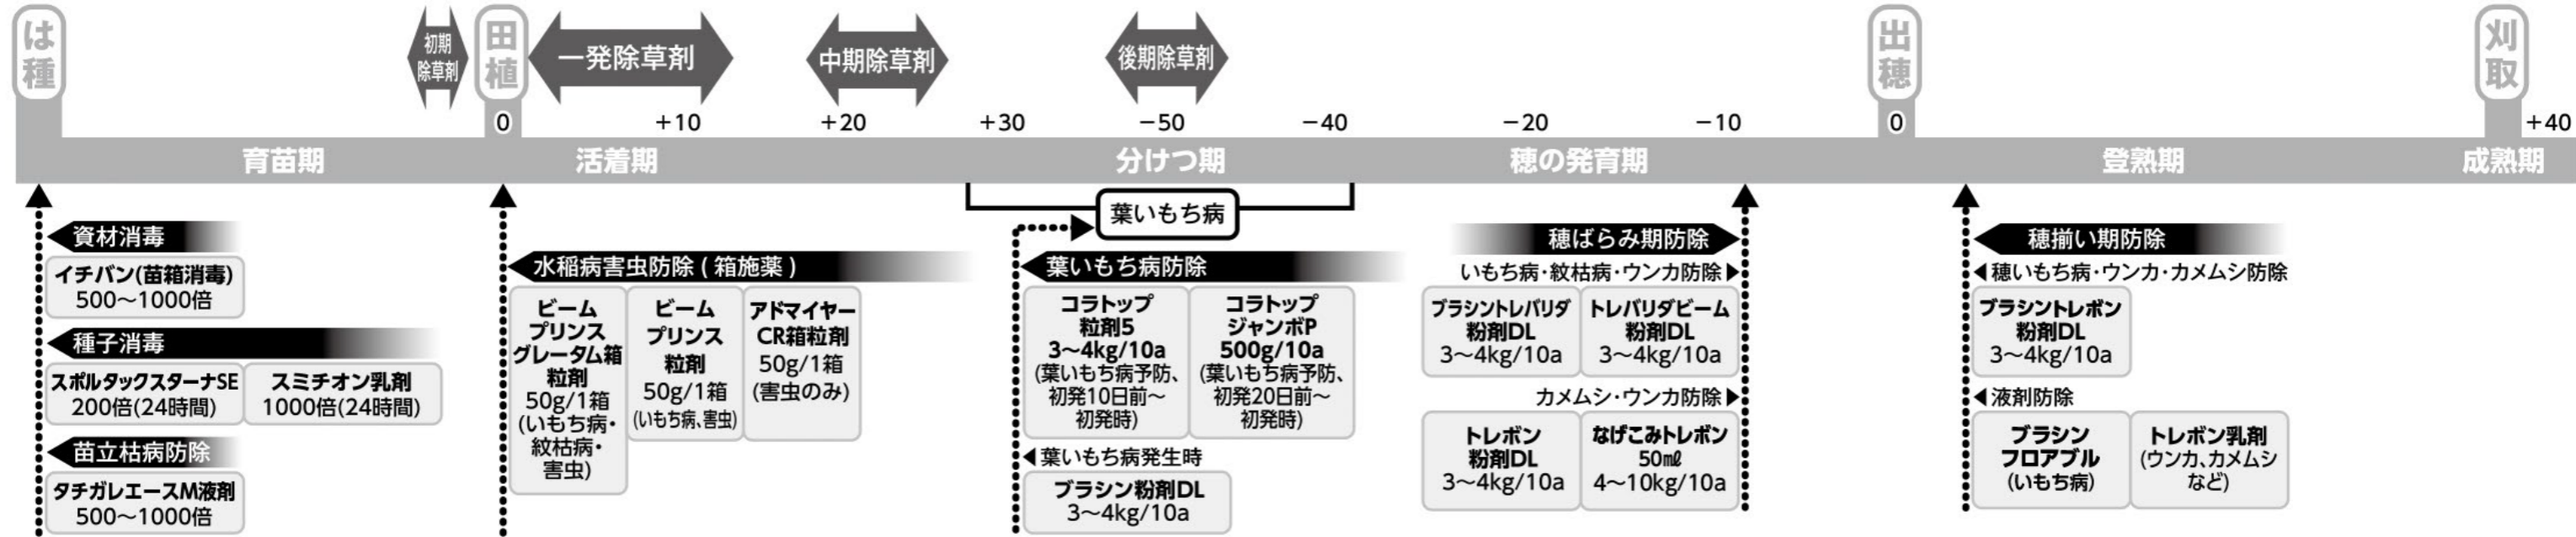

水稲箱処理剤の選び方

	薬剤名	いもち病	紋枯病	初中期の害虫	コブノメイガ	ニカメイガ	ウンカ類	ツマグロヨコバイ	イネミズゾウムシ	イネドロオウムシ
殺虫剤	アドマイヤーCR箱粒剤	×	×	約45日~60日	◎(約45日)	◎	○(60日)	○	◎	◎
殺虫殺菌剤	ビームプリンス粒剤	約40日~50日抑制	×	約45日~60日	◎(約45日)	◎	○(60日)	×	◎	◎
	ビームプリンスグレータム箱粒剤	約40日~50日抑制	約90日抑制	約45日~60日	◎(約45日)	◎	○(60日)	×	◎	◎

※日数は目安です。地域・天候状況により異なります。
◎優れる ○認められる
×登録なし ( )内 薬効目安